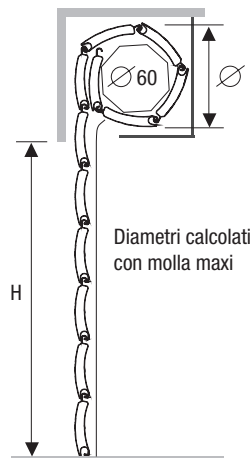

### Misura nominale

12 x 55 mm

### Barre per 1mt di altezza

18

### Larg. massima consigliata

4200 mm

### Diametro di arrotolamento